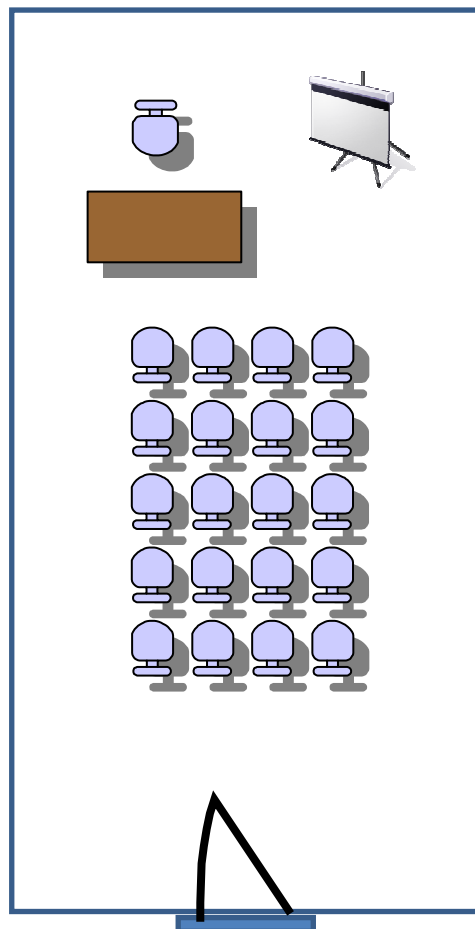

## SALA AZORIN

**Medidas: 4,70 \* 10,65**

**Altura: 2,70**

### **MONTAJES:**

U	20 Personas
Escuela	30 personas
Cabaret	18 Personas
Teatro	50 Personas
Imperial	24 Personas