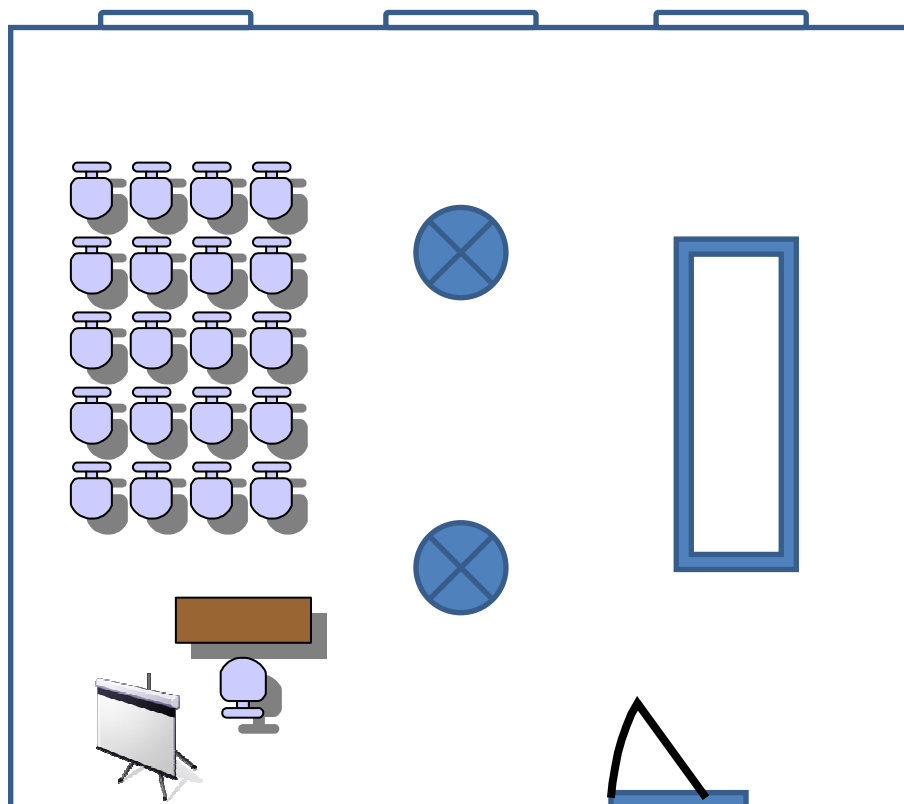

SALA CANDIDO

Medidas: 10 * 12,15

Altura: 2,70

MONTAJES:

U	26 Personas
Escuela	60 personas
Cabaret	36 Personas
Teatro	100 Personas
Imperial	30 Personas