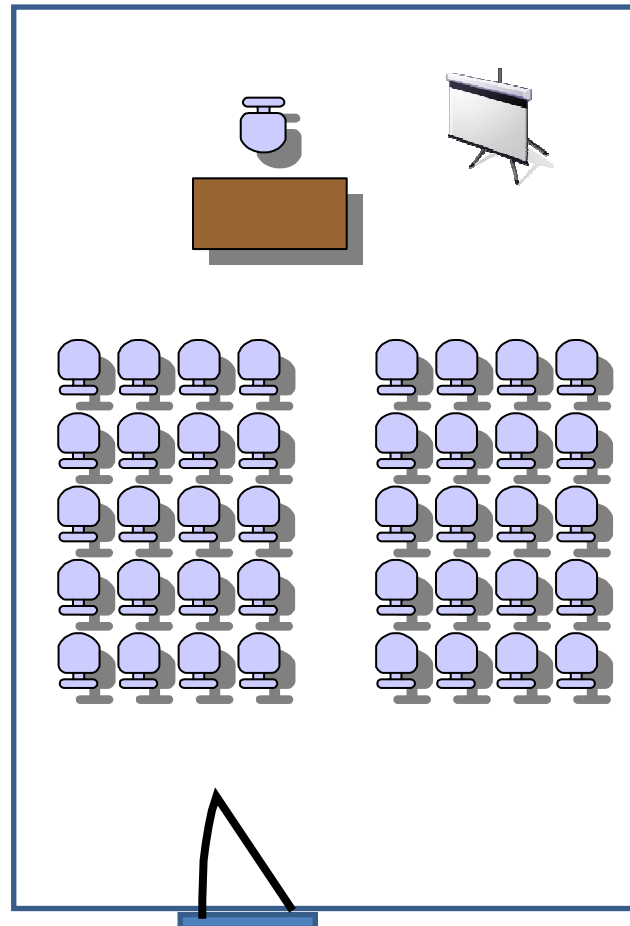

SALA ORTEGA & GASSET

Medidas: 5,50 * 10,65

Altura: 2,70

MONTAJES:

U	20 Personas
Escuela	30 personas
Cabaret	18 Personas
Teatro	50 Personas
Imperial	24 Personas