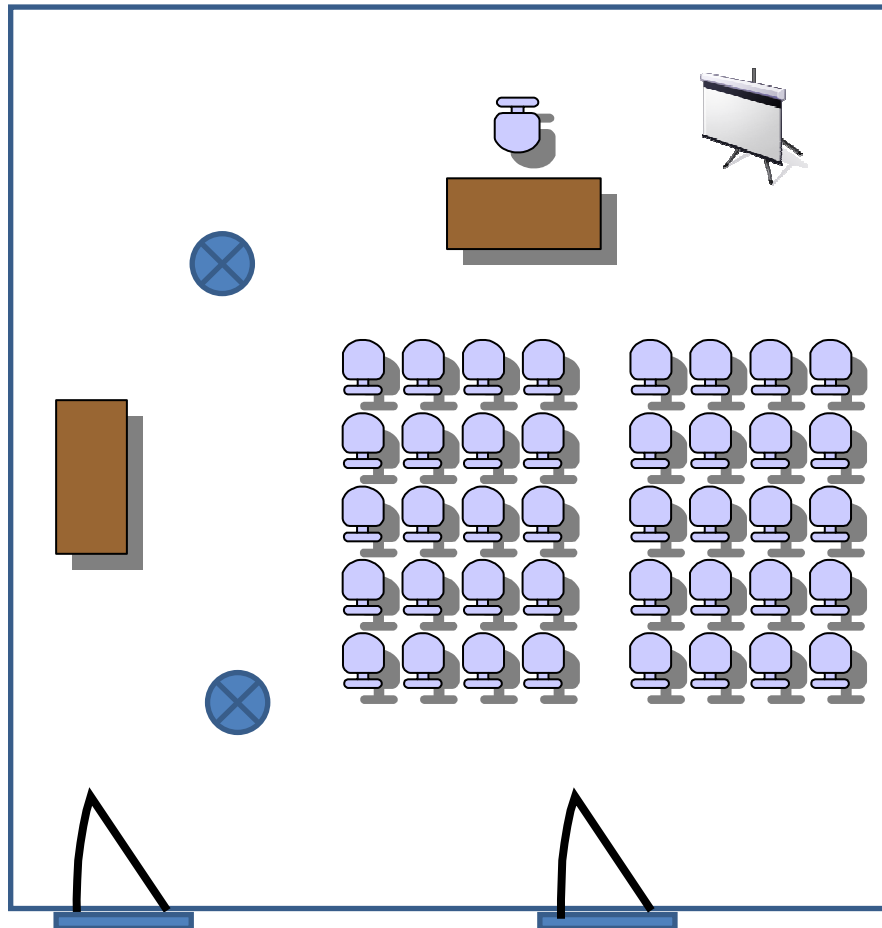

SALA PIO BAROJA

Medidas: 9,50 * 10,30

Altura: 2,70

MONTAJES:

U	24 Personas
Escuela	40 personas
Cabaret	24 Personas
Teatro	60 Personas
Imperial	26 Personas