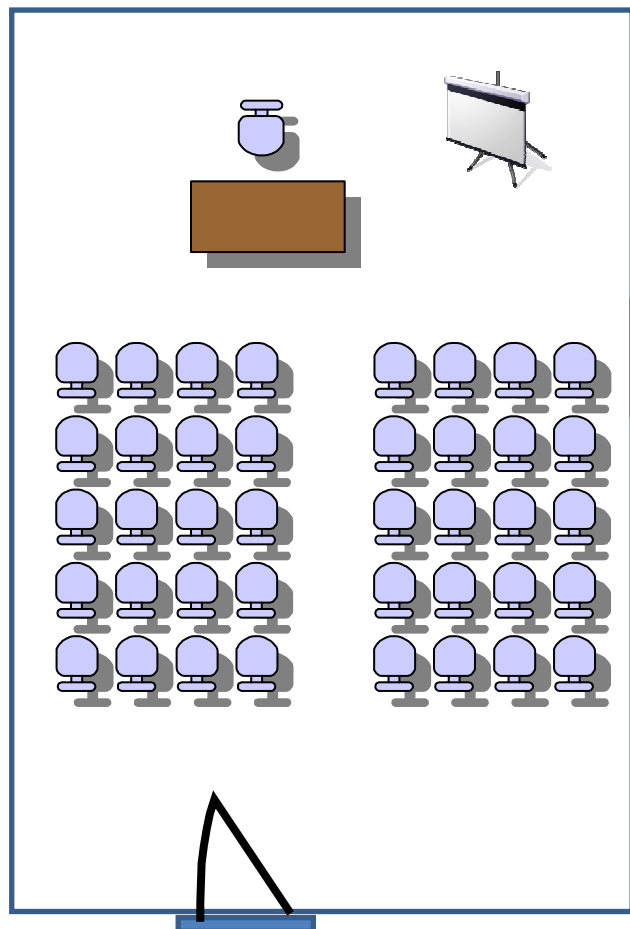

SALA UNAMUNO

Medidas: 5,10 * 12

Altura: 2,70

MONTAJES:

| | |
|----------|-------------|
| U | 25 Personas |
| Escuela | 40 personas |
| Cabaret | 24 Personas |
| Teatro | 60 Personas |
| Imperial | 30 Personas |