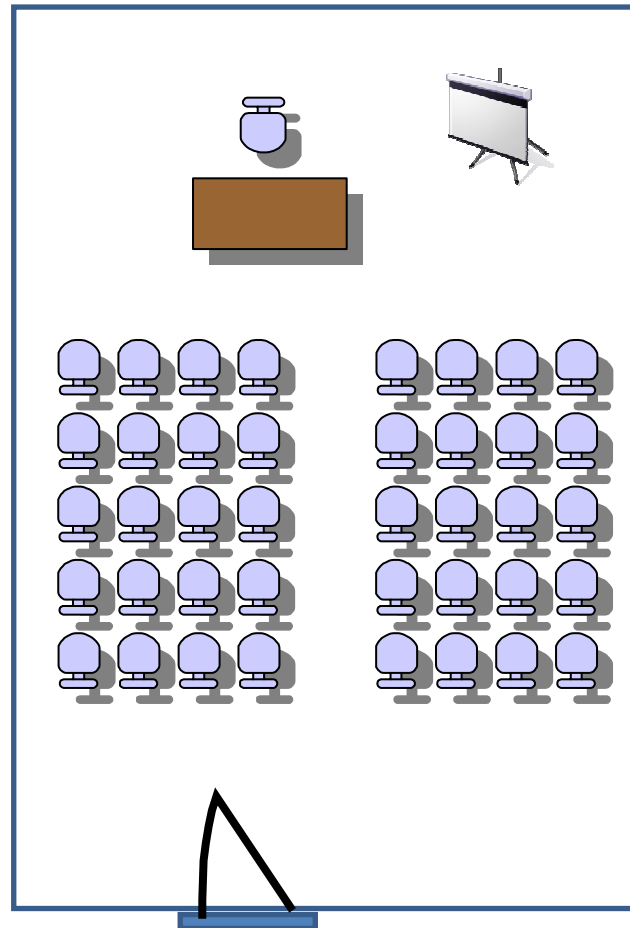

SALA VALLE INCLAN

Medidas: 4,70 * 10,65

Altura: 2,70

MONTAJES:

U	20 Personas
Escuela	30 personas
Cabaret	18 Personas
Teatro	50 Personas
Imperial	24 Personas